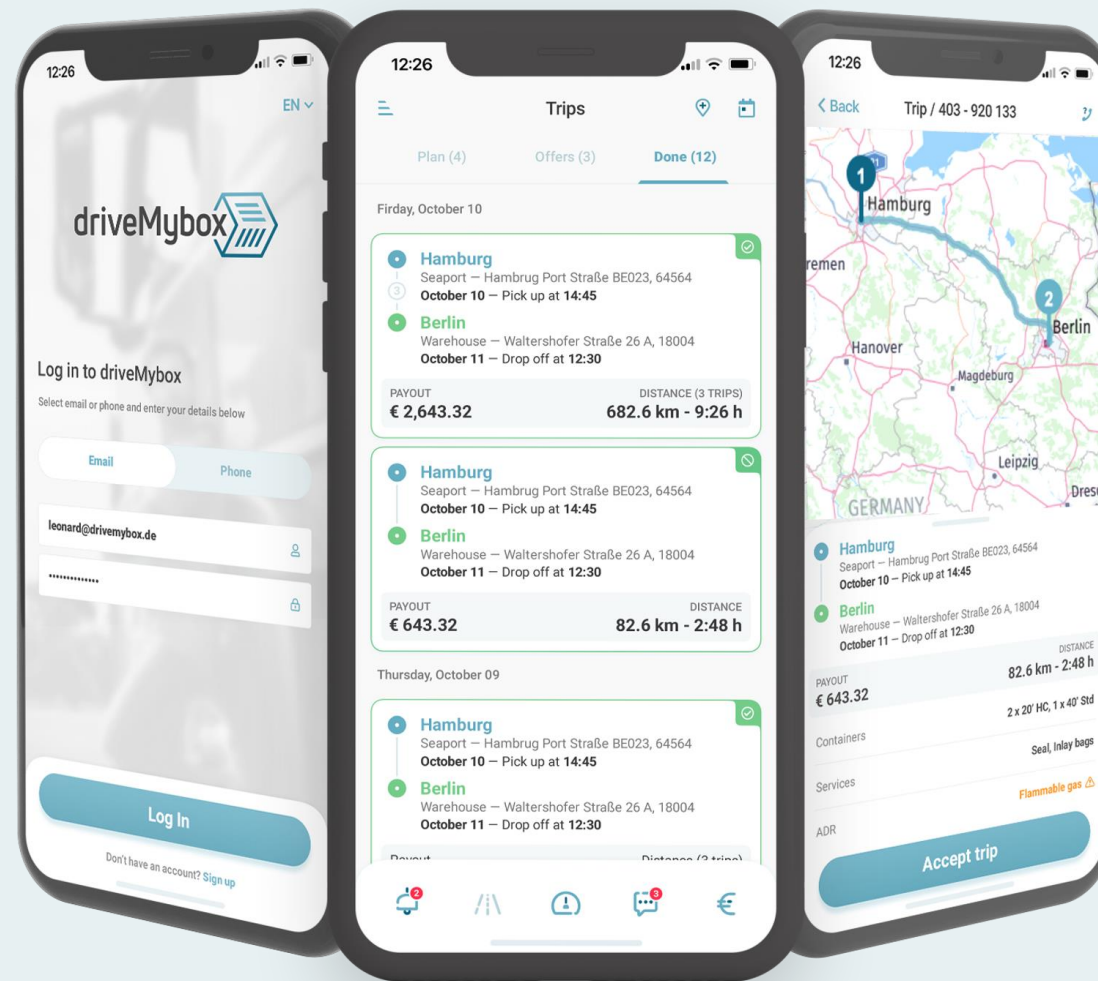

Új utakon

Anmelden bei driveMybox

Bitte gib Deine Anmeldeinformationen ein

E-Mail-Adresse*

testfahrer.dmb4+Manifest@gmail.com

Passwort*

[Passwort vergessen?](#)

Noch kein Konto? [Registrieren](#)