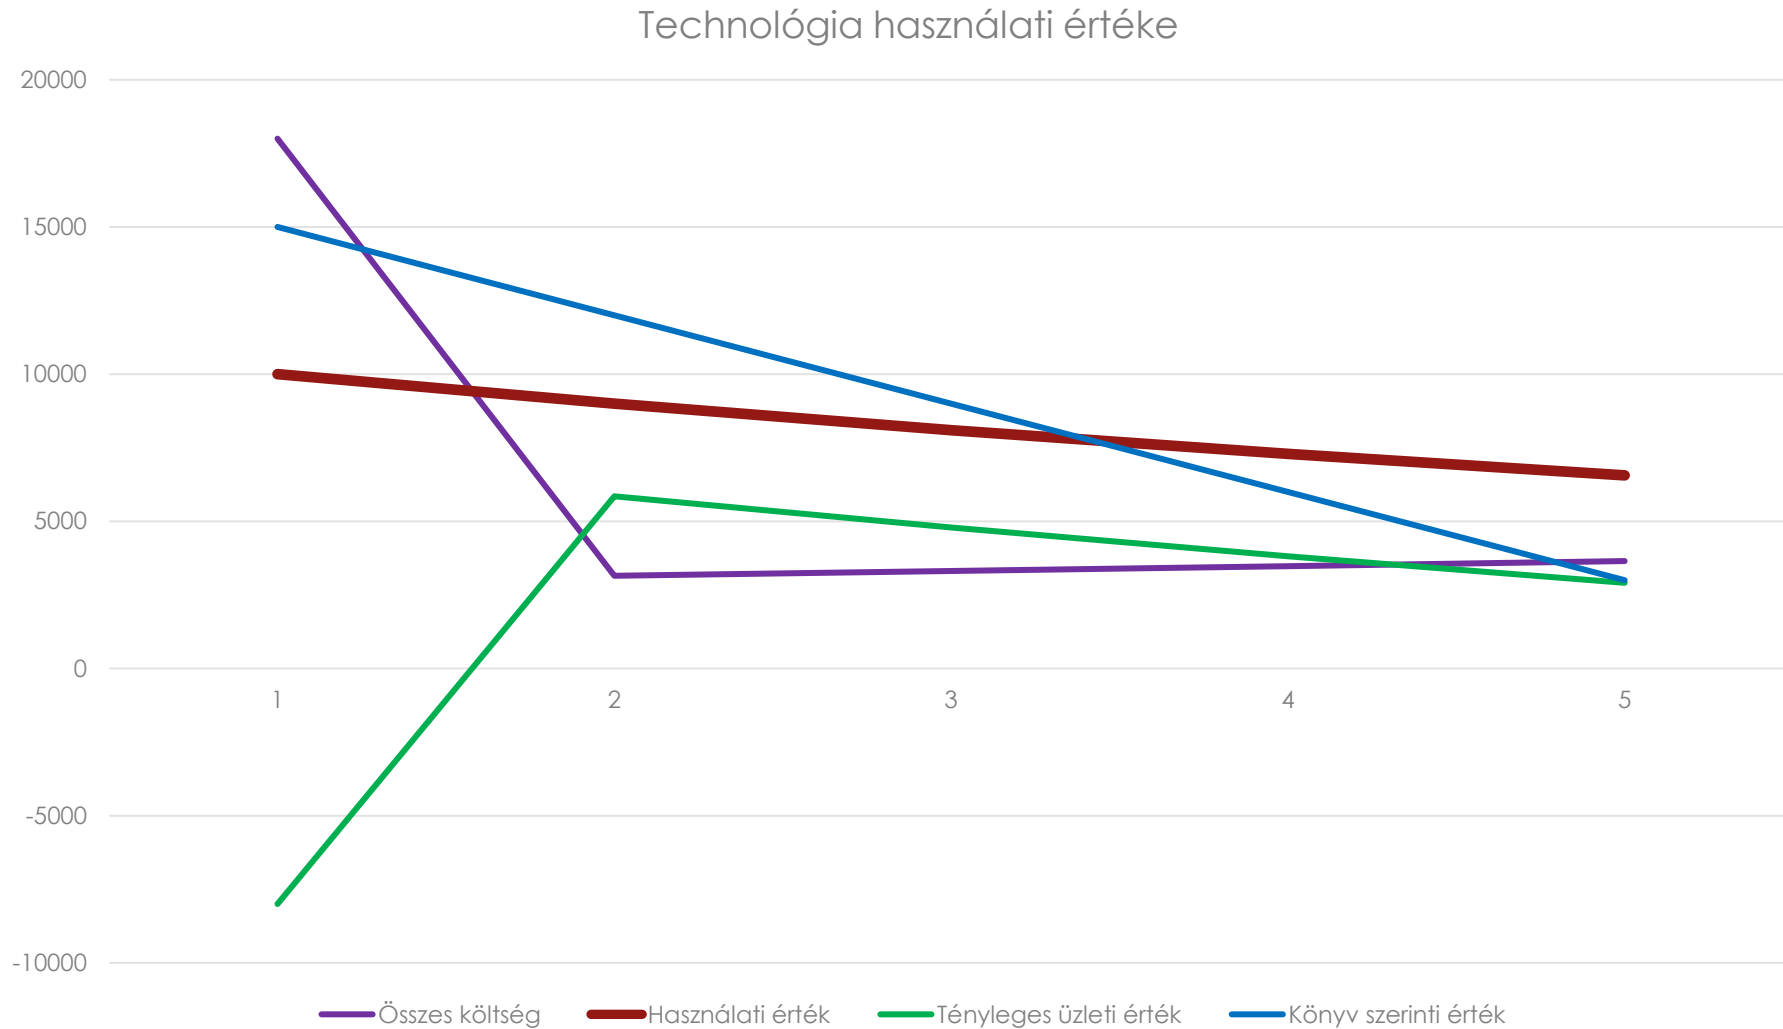

The background features a complex pattern of overlapping semi-circles and quarter-circles in various shades of red and dark red. The shapes are arranged in a way that creates a sense of depth and movement. The word "delaware" is centered horizontally and vertically over this pattern.

Kockázatmenedzselés

FOMO

Technológia használati értéke

**Mikor
van
jó
pillanat**

The Kodak logo, featuring the word 'Kodak' in red, bold, lowercase letters, centered between two horizontal yellow lines.

Kodak

RICHTER GEDEON

üzleti terv

Cél – megalapozott üzleti döntés támogatása

eredmény

készlet gazdálkodás

gyártás optimalizáció

operációs (adminisztrációs folyamatok)

tőkefelszabadítás